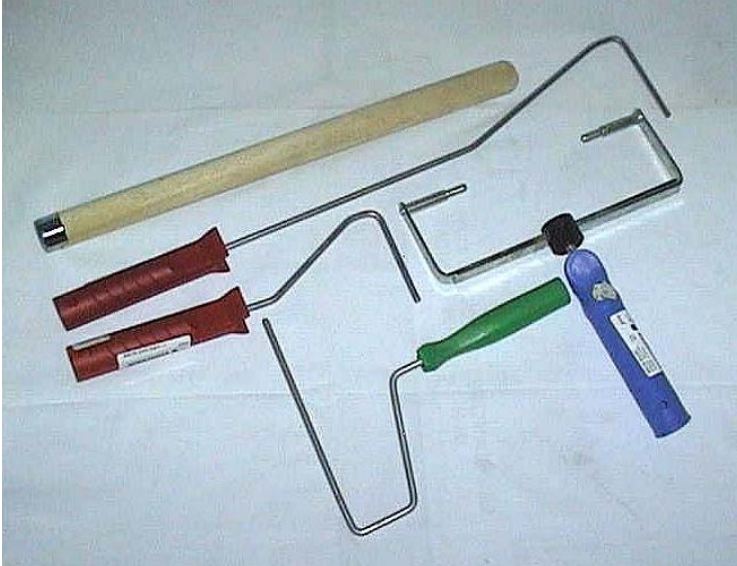

Groupe **BRO**

Section **DIVERS**

No Article	Nom Article	Unité
BRH100	HOUPION BLEU 000129	PIE
BRR105	RACLETTE 35CM RIVETTE METAL	PIE
BRR106	RACLETTE 45CM RENFORCEE METAL	PIE
BRR102	RACLETTE 55CM RENFORCEE METAL	PIE
BRR104	RACLETTE 75CM RENFORCEE METAL	PIE
BRR111	RACLETTE BLANCHE PLASTIC 58459	PIE
BRR109	RACLETTE MINI	PIE
BRT100	TINETTE 5L	PIE

Groupe **BRO**

Section **FER**

No Article	Nom Article	Unité
BRB509	BROSSE 4 RANGS EN ACIER LAITONNE 105.441	PIE
BRB508	BROSSE 4 RANGS EN LAITON ONDULE 107.641	PIE
BRB510	BROSSE 5 RANGS A POIGNEE ACIER 140.901	PIE
BRB503	BROSSE CONIQUE TORSADÉE 100MM ACIER 471.257	PIE
BRB504	BROSSE COUPOLLE 80MM ACIER 424.177	PIE
BRB505	BROSSE COUPOLLE 100MM ACIER 426.177	PIE
BRB506	BROSSE COUPOLLE SUR TIGE 50MM ACIER 430.123	PIE
BRB507	BROSSE COUPOLLE SUR TIGE 75MM ACIER 430.133	PIE
BRB501	BROSSE COUPOLLE TORSADÉE 80MM ACIER 484.217	PIE
BRB502	BROSSE COUPOLLE TORSADÉE 100MM ACIER 486.217	PIE
BRB500	BROSSE DE FER 4 RANGS (A MAIN) 100.041	PIE
BRB901	BROSSE DE FER GM SUR MANCHE 146.201	PIE
BRB900	BROSSE DE FER PM SUR MANCHE 148.100	PIE

Groupe **BRO**

Section **MANCHE**

No Article	Nom Article	Unité
BRM401	MANCHE ALU TELESCOPIQUE 2 X 1.2 M	PIE
BRM405	MANCHE ALU TELESCOPIQUE 2 X 2 M	PIE
BRM408	MANCHE BROSSE A HUILER 1.70M BOIS	PIE
BRM402	MANCHE EN BOIS DE 1.50M	PIE
BRM400	MANCHE EN BOIS DE 1.80M	PIE
BRM411	MANCHE EN BOIS DE 2.40M	PIE
YAM050	MANCHE FIBRE DE VERRE 2 X 1.25M FILET FRANCAIS	PIE
YAM051	MANCHE FIBRE DE VERRE 2 X 200CM FILET.FRANCAIS	PIE
BRM409	MANCHE GRATTOIR A ROUILLE 400 X 30MM	PIE
BRM410	MANCHE GRATTOIR A ROUILLE 1300 X 30MM	PIE
BRM100	MANCHE PATTE DE LAPIN 35CM	PIE
BRM101	MANCHE PATTE DE LAPIN 80CM OU 55CM	PIE
BRM102	MANCHE POUR BROSSE A GOUDRONNER 37CM	PIE
BRM104	MANCHE POUR BROSSE A GOUDRONNER 65CM	PIE
BRM105	MANCHE POUR GUIPON	PIE
BRM202	MONTURE COURTE BG8016-11	PIE
BRM201	MONTURE POUR ROULEAU 7CM	PIE
BRM200	MONTURE REGLABLE	PIE
OUM931	MONTURE ROULEAU A GAZER 250MM (METAL VERT)	PIE