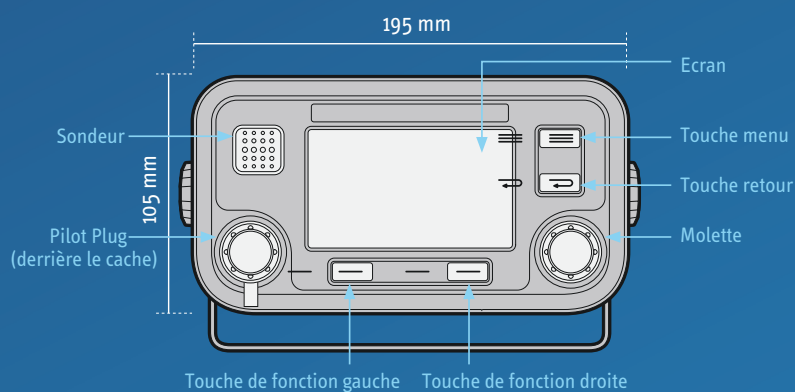

L'émetteur-récepteur AIS permet notamment d'envoyer et de recevoir les données suivantes :

DONNEES NAVALES

- Nom de navire
- Type de navire
- MMSI

DONNEES DYNAMIQUES

- Vitesse
- Cap
- Position (GPS)

DONNEES DE VOYAGE

- Heure d'arrivée prévue (ETA)
- Données du chargement
- Destination
- Nombre de personnes à bord

CARACTERISTIQUES DU SYSTEME OCEANSAT CLASS A AIS :

- Compact
- Facile d'utilisation
- Plug & Play
- Intégrable ou pose libre
- Raccordement facile aux différents systèmes de cartes
- Raccordement facile au radar
- Raccordement facile au panneau bleu
- Mise à jour facile via le PC
- Alarme sonore pour avertissements de sécurité
- Certifié pour navigation maritime et fluviale
- Garantie et entretien européens
- Votre revendeur est votre unique interlocuteur
- Garantie 2 ans