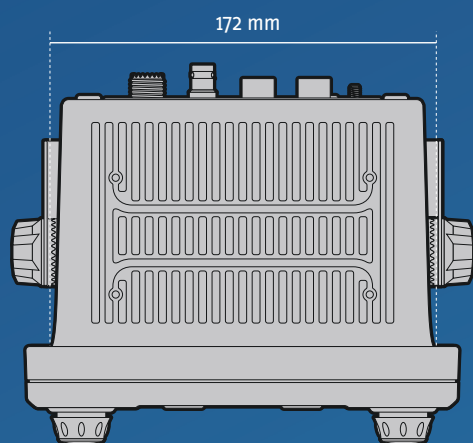

CARACTERISTIQUES DU SYSTEME OCEANSAT CLASS A AIS :

- Compact
- Facile d'utilisation
- Plug & Play
- Intégrable ou pose libre
- Raccordement facile aux différents systèmes de cartes
- Raccordement facile au radar
- Raccordement facile au panneau bleu
- Mise à jour facile via le PC
- Alarme sonore pour avertissements de sécurité
- Certifié pour navigation maritime et fluviale
- Garantie et entretien européens
- Votre revendeur est votre unique interlocuteur
- Garantie 2 ans

LE COFFRET OCEANSAT CLASS A AIS CONTIENT :

- Emetteur-récepteur
- Coffret de montage (intégration et pose)
- Boîtier de jonction
- Câble d'alimentation
- Câble de données
- Antenne GPS
- Mode d'emploi et CD-ROM produit