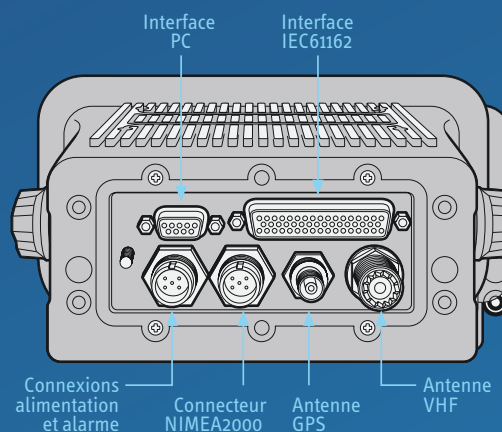

L'émetteur-récepteur AIS permet notamment d'envoyer et de recevoir les données suivantes :

DONNEES NAVALES

- Nom de navire
- Type de navire
- MMSI

DONNEES DYNAMIQUES

- Vitesse
- Cap
- Position (GPS)

DONNEES DE VOYAGE

- Heure d'arrivée prévue (ETA)
- Données du chargement
- Destination
- Nombre de personnes à bord

CARACTERISTIQUES DU SYSTEME OCEANSAT CLASS A AIS :

- Compact
- Facile d'utilisation
- Plug & Play
- Intégrable ou pose libre
- Raccordement facile aux différents systèmes de cartes
- Raccordement facile au radar
- Raccordement facile au panneau bleu
- Mise à jour facile via le PC
- Alarme sonore pour avertissements de sécurité
- Certifié pour navigation maritime et fluviale
- Garantie et entretien européens
- Votre revendeur est votre unique interlocuteur
- Garantie 2 ans

LE COFFRET OCEANSAT CLASS A AIS CONTIENT :

- Emetteur-récepteur
- Coffret de montage (intégration et pose)
- Boîtier de jonction
- Câble d'alimentation
- Câble de données
- Antenne GPS
- Mode d'emploi et CD-ROM produit