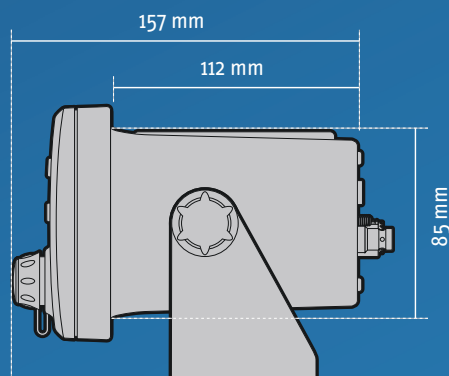

CARACTERISTIQUES DU SYSTEME OCEANSAT CLASS A AIS :

- Compact
- Facile d'utilisation
- Plug & Play
- Intégrable ou pose libre
- Raccordement facile aux différents systèmes de cartes
- Raccordement facile au radar
- Raccordement facile au panneau bleu
- Mise à jour facile via le PC
- Alarme sonore pour avertissements de sécurité
- Certifié pour navigation maritime et fluviale
- Garantie et entretien européens
- Votre revendeur est votre unique interlocuteur
- Garantie 2 ans

LE COFFRET OCEANSAT CLASS A AIS CONTIENT :

- Emetteur-récepteur
- Coffret de montage (intégration et pose)
- Boîtier de jonction
- Câble d'alimentation
- Câble de données
- Antenne GPS
- Mode d'emploi et CD-ROM produit